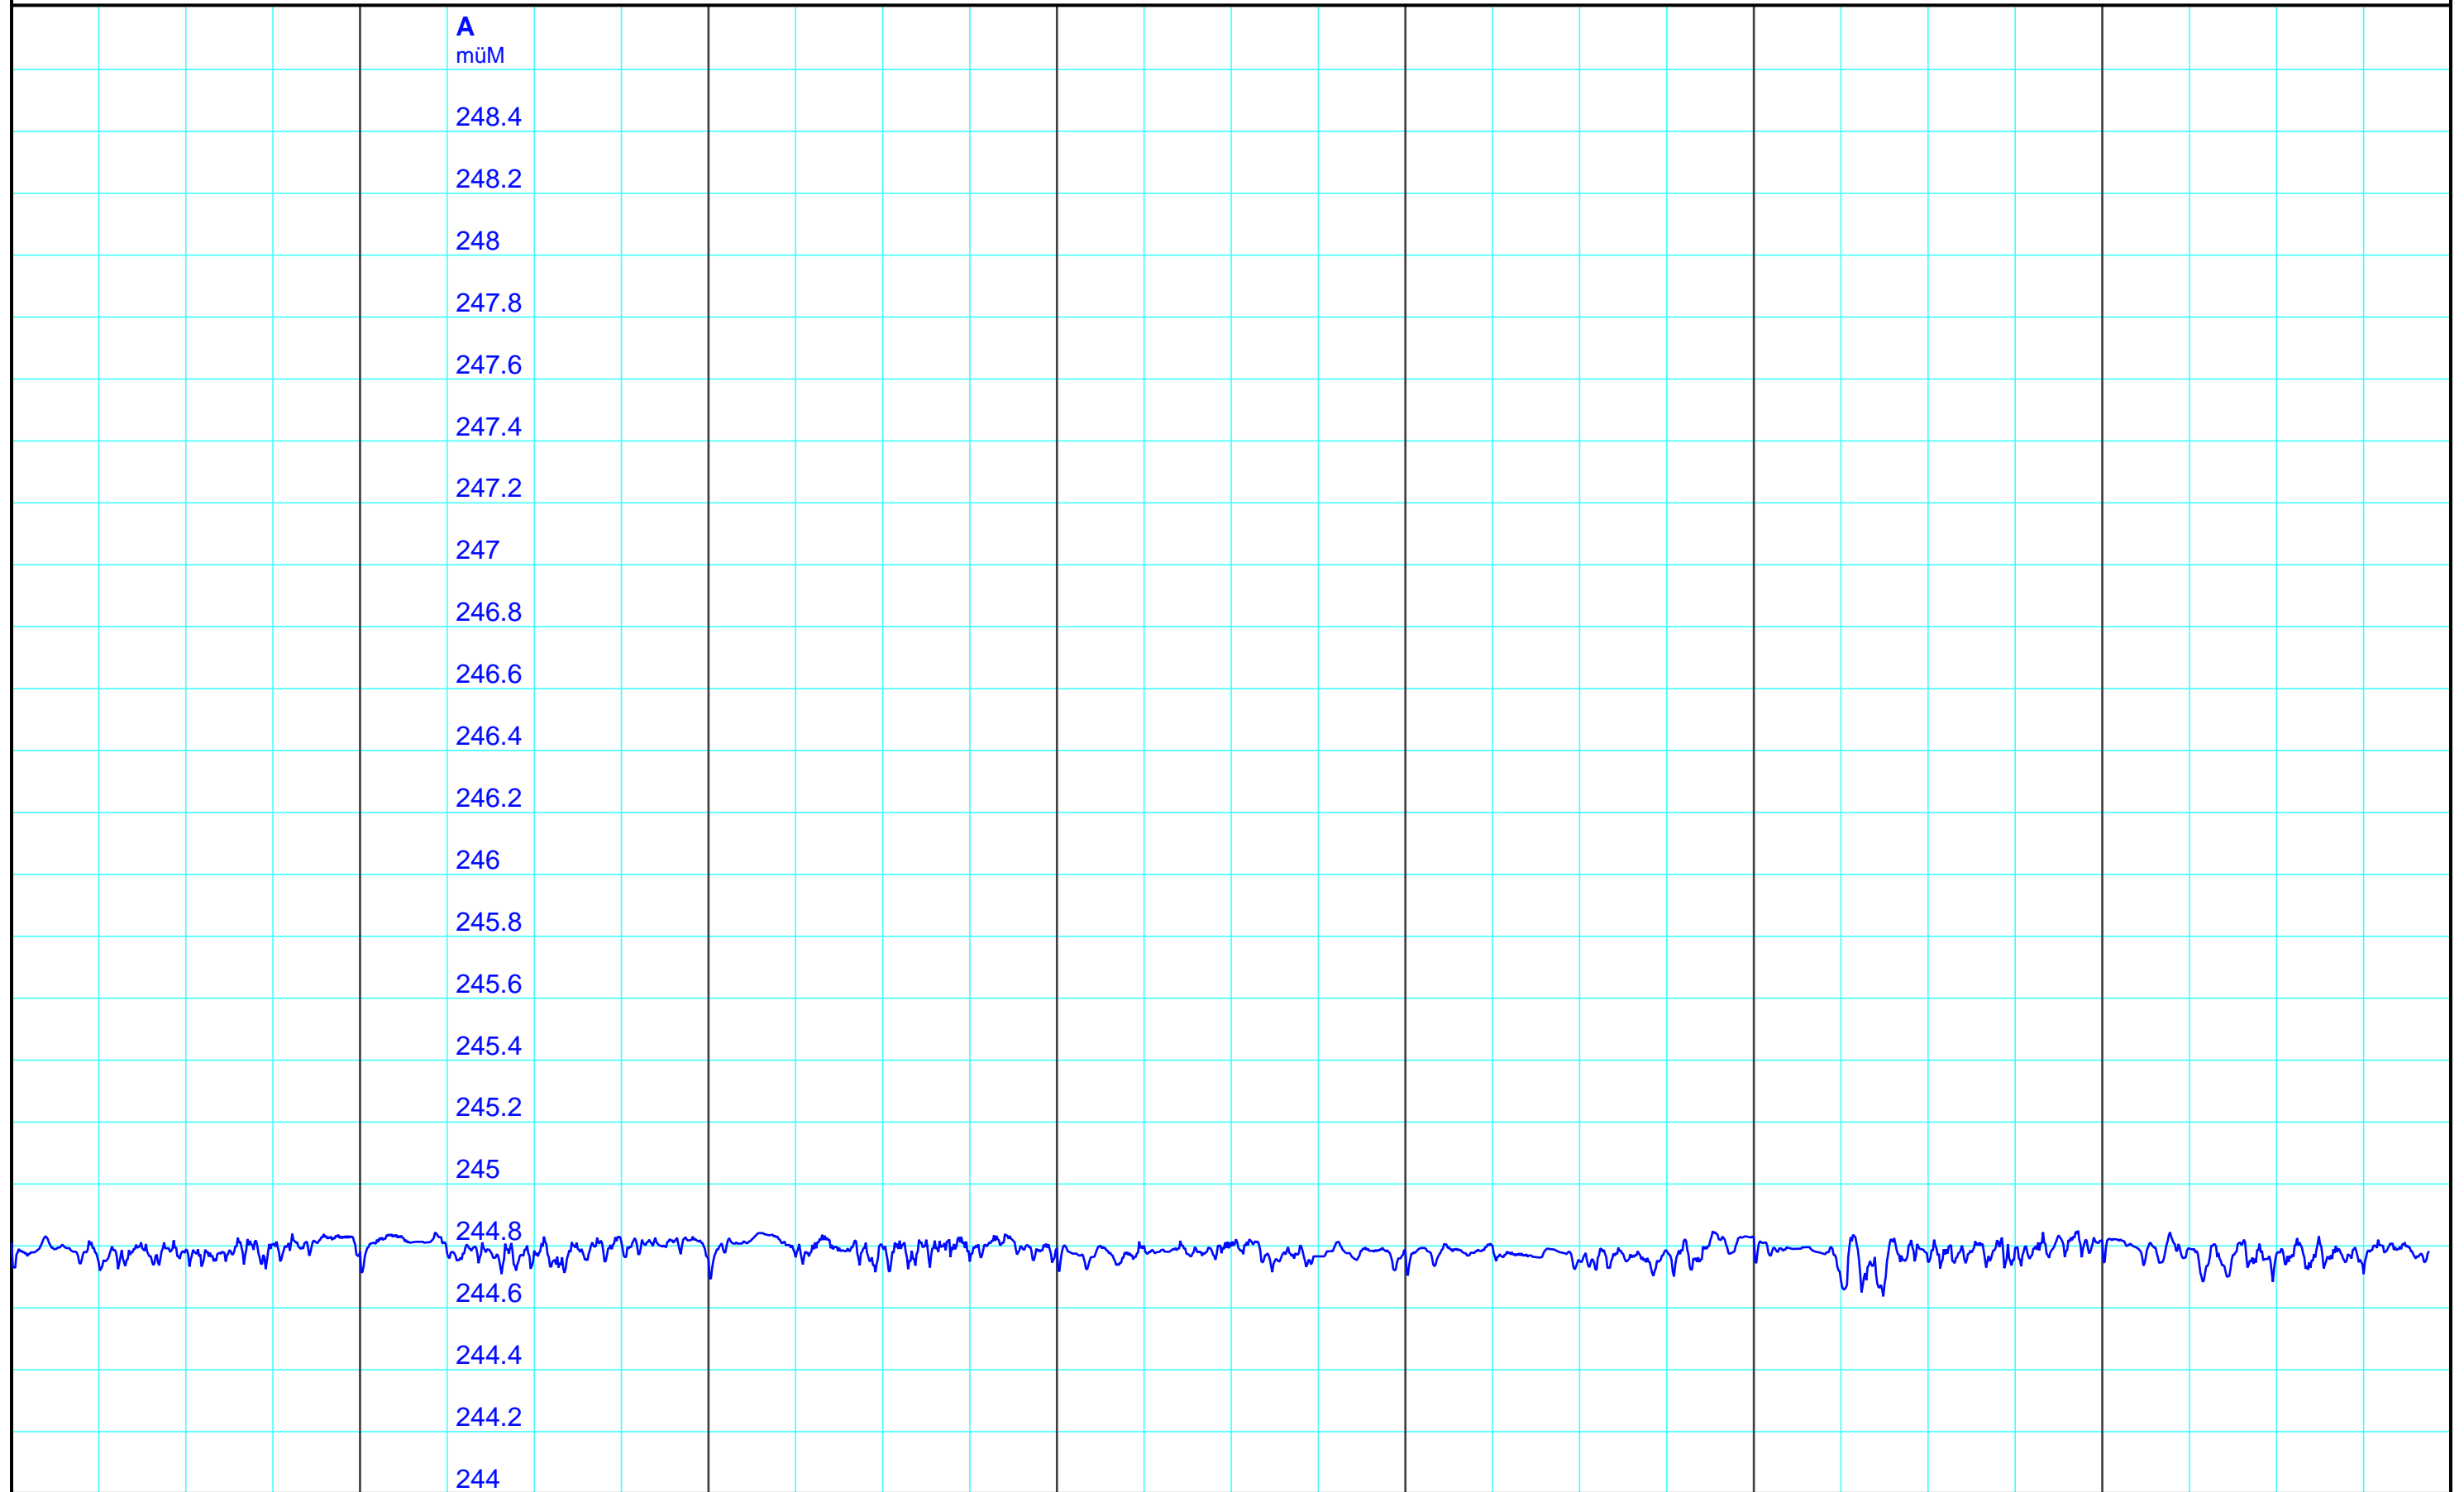

Mi 14.11.2018
12:00

Do 15.11.2018
12:00

Fr 16.11.2018
12:00

Sa 17.11.2018
12:00

So 18.11.2018
12:00

Mo 19.11.2018
12:00

Di 20.11.2018
12:00

Schweizerische Rheinhäfen
Revierzentrale Basel

Copyright RVZ Basel (SRH)

A — 2615 02 00 Pegel müM/Basel-Klingental

Kleinere Lücken sind nicht dargestellt.
Zeiten in Sommer-/Winterzeit!

Wochenganglinie
0615 Basel-Klingental

20.11.2018

HydroPro™ Grafik