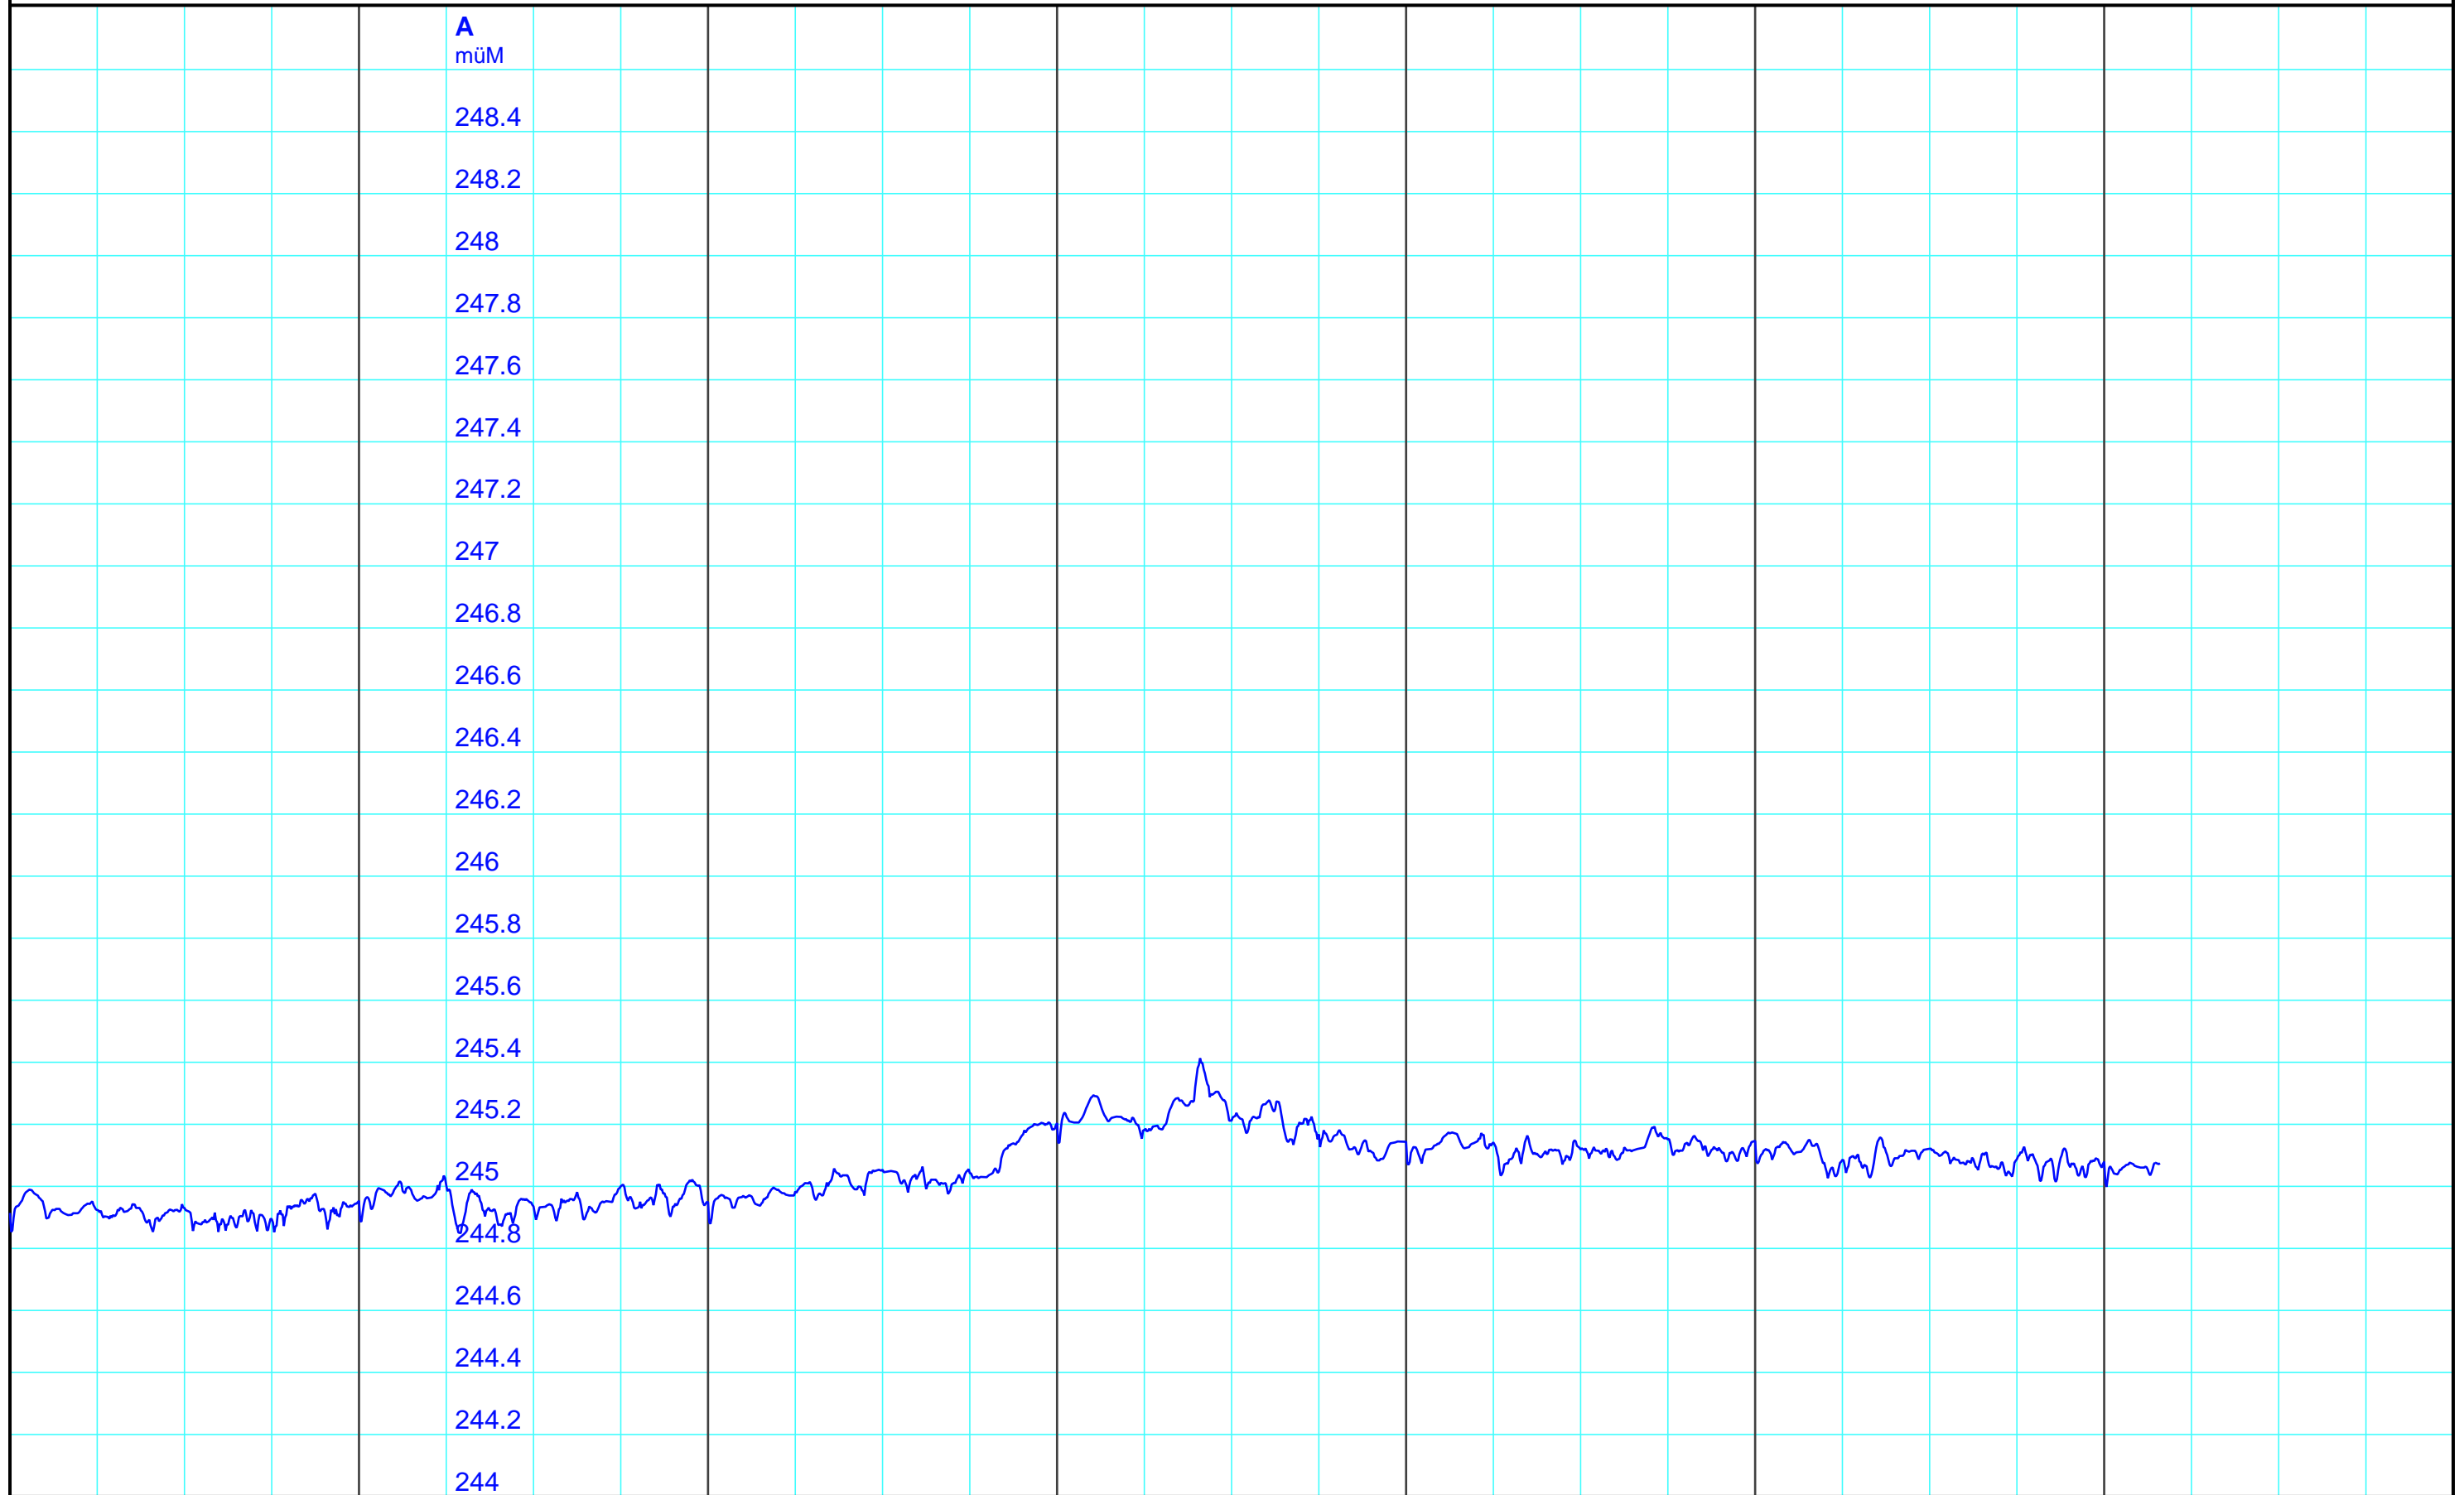

Fr 07.12.2018
12:00

Sa 08.12.2018
12:00

So 09.12.2018
12:00

Mo 10.12.2018
12:00

Di 11.12.2018
12:00

Mi 12.12.2018
12:00

Do 13.12.2018
12:00

Schweizerische Rheinhäfen
Revierzentrale Basel

Copyright RVZ Basel (SRH)

A — 2615 02 00 Pegel müM/Basel-Klingental

Kleinere Lücken sind nicht dargestellt.
Zeiten in Sommer-/Winterzeit!

Wochenganglinie
0615 Basel-Klingental

13.12.2018

HydroPro™ Grafik