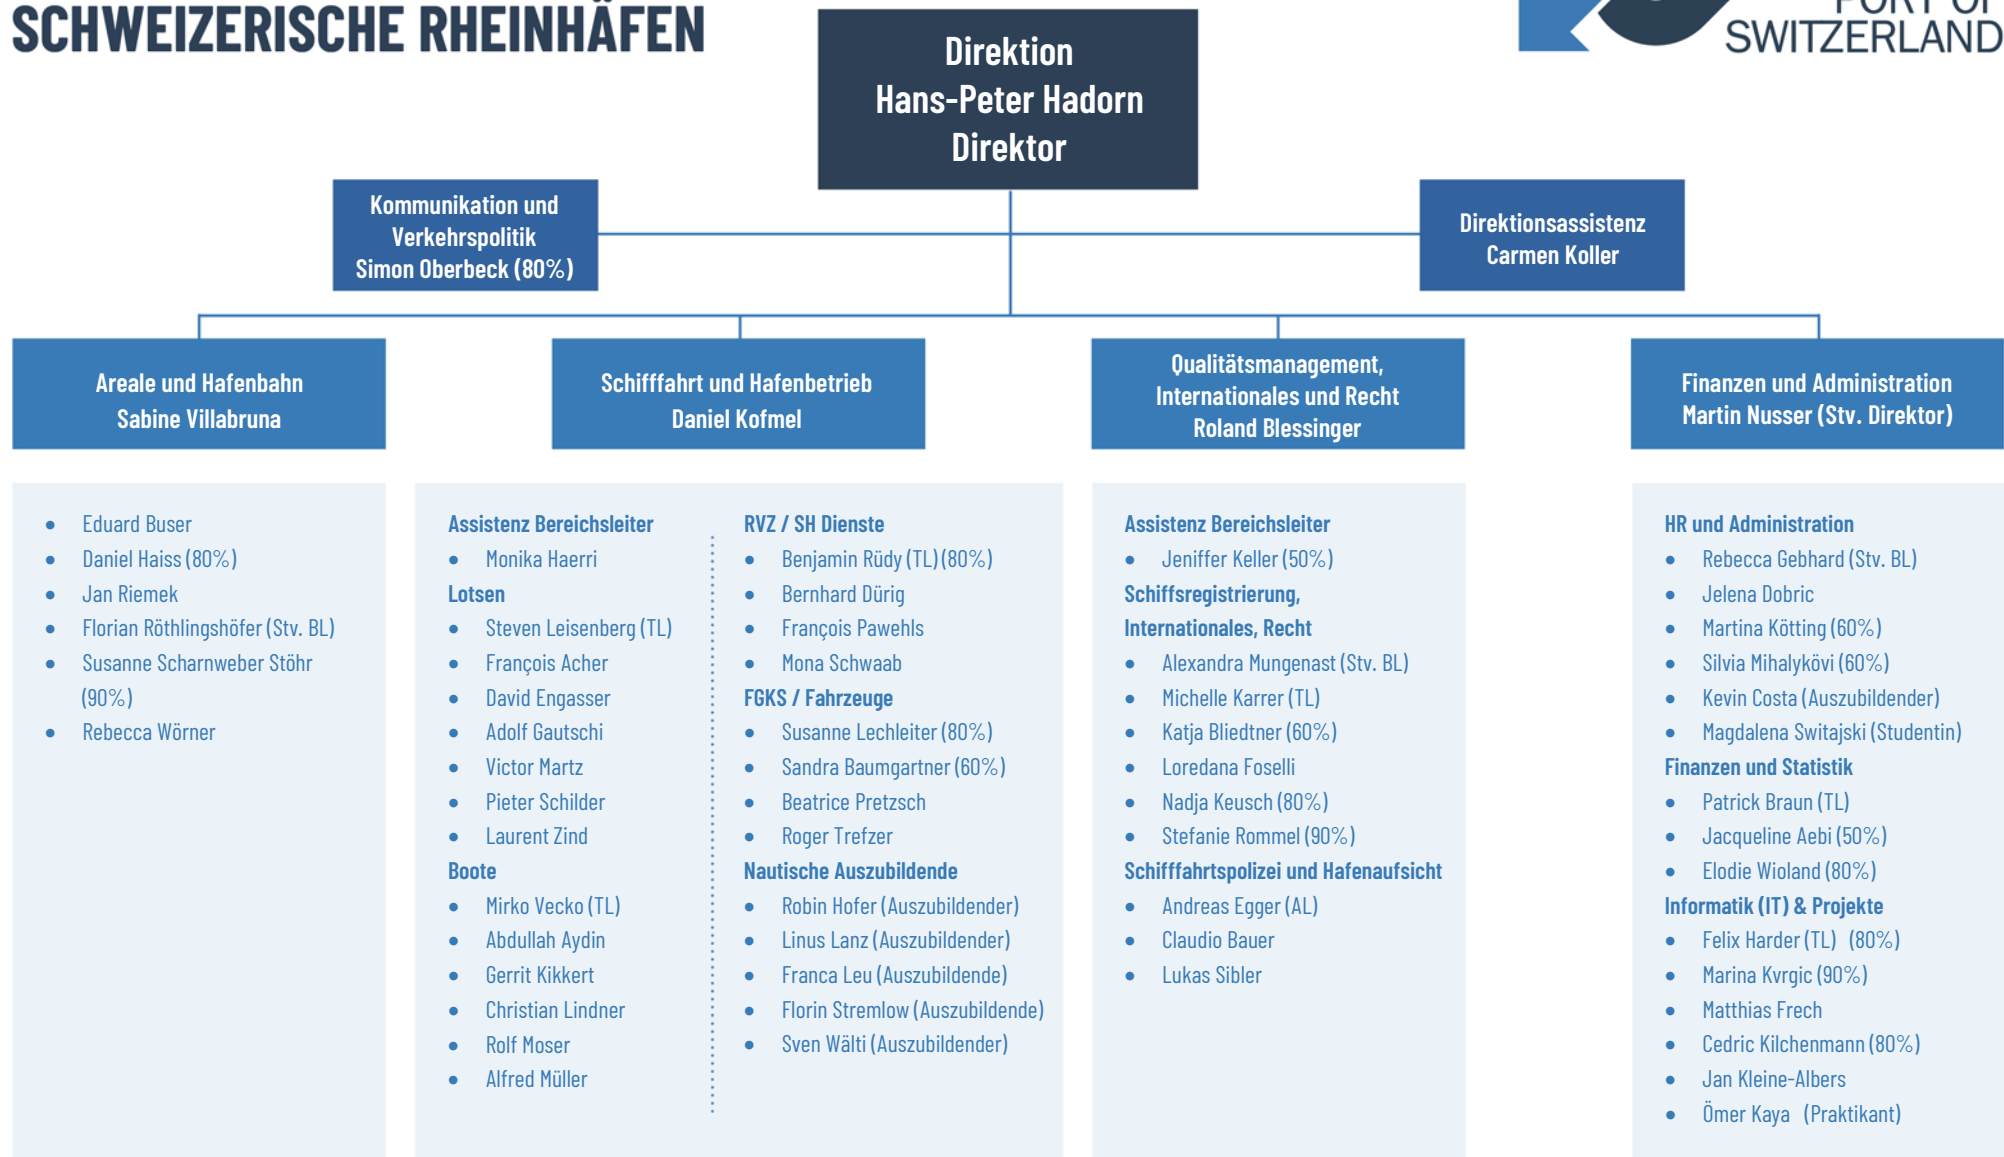

# ORGANISATION SCHWEIZERISCHE RHEINHÄFEN

Stv. BL= Stv. Bereichsleiter/in

AL= Abteilungsleiter/in

TL= Teamleiter/in

Stand: 1. November 2018

**Schweizerische Rheinhäfen**

Basel | Birsfelden | Muttenz

www.port-of-switzerland.ch